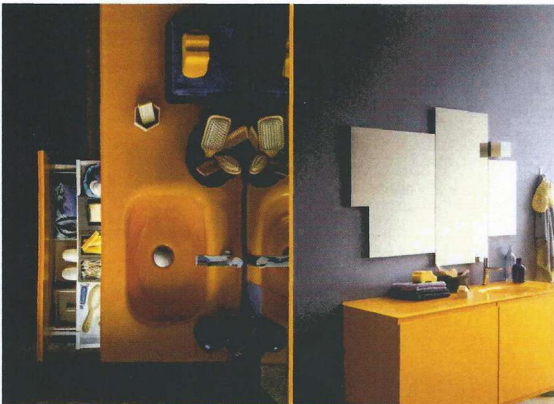

SPECIALE BAGNO/ARREDI

MEMENTO di BIREX