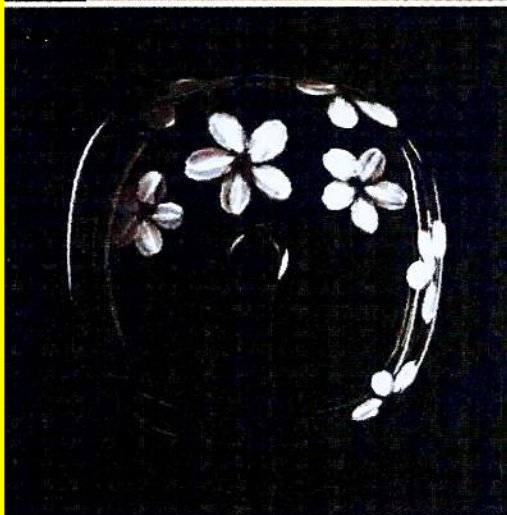

AZZURRA

ART

Un nuovo e ambizioso progetto per conferire a oggetti di uso quotidiano, come sanitari o lavabi, una personalità nuova, attraverso la rappresentazione artistica: dipingere a mano sulla ceramica, con amore e passione, è sicuramente uno dei modi migliori per dare quel valore aggiunto, aggiungendo esclusività, unicità, cura dei dettagli e personalizzazione.
azzurrabagni.com