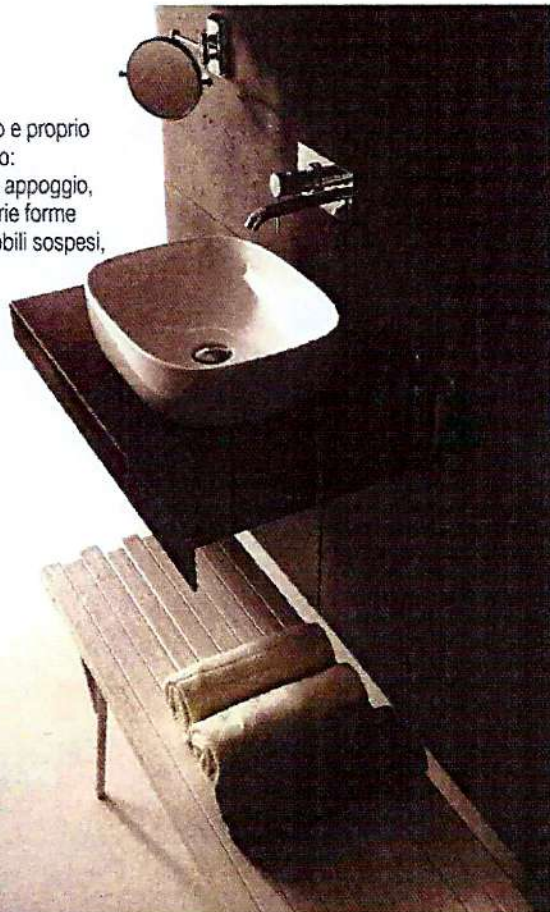

### BEND

design Piet Billekens. Accessori per ambiente bagno interamente realizzati in Corian® DuPont™, scelto per le qualità estetiche e per la funzionalità: superfici continue senza segni di giunzione evitano i depositi di sporco e umidità. La morbidezza al tatto trova conferma nelle forme leggere e lineari.  
[laprogetto.it](http://laprogetto.it)

### DREAM

design Antonio Pascale. Un vero e proprio "total look" per l'ambiente bagno: una collezione ricca di lavabi da appoggio, free standing o da incasso in varie forme e misure, sanitari, accessori, mobili sospesi, sempre realizzati con costante attenzione all'eco-sostenibilità ed al risparmio energetico.  
[ceramicagalassia.it](http://ceramicagalassia.it)